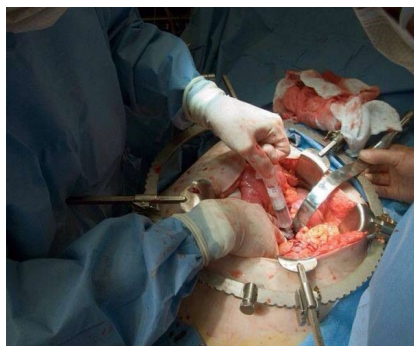

YOMED

The Retraction Company

Modułowy, uniwersalny, system haków automatycznych nowej generacji do zabiegów klasycznych i laparoskopowych.

Wspólna architektura systemu, specjalistyczne, dedykowane rozwiązania dla poszczególnych rodzajów zabiegów – laparoskopii, bariatryi, dużych zabiegów w obrębie jamy brzusznej, zabiegów ginekologicznych i proktologicznych w obrębie krocza, procedur urologicznych, mniejszych zabiegów jak operacje tarczycy, piersi, przepuklin, wyrostków, chirurgii dziecięcej.

FlexArm-Plus-

... każdy zabieg jest łatwiejszy...

Mediflex
Redefining Retraction.

Prawidłowa ekspozycja pola operacyjnego to warunek konieczny udanego zabiegu.

Jeżeli dodamy do tego jeszcze właściwe oświetlenie oraz odsunięcie narządów wewnętrznych zasłaniających pole operacyjne, to mamy pełny zakres retrakcji oferowany w naszych kompleksowych rozwiązaniach.

Małe systemy ram otwartych - Rama typu mini-Bookler na haki stałe wielorazowego użytku i tytanowo-aluminowa rama DYNA-Track zarówno na haki stałe wielorazowego użytku jak i haczyki samozaciskowe na silikonowych taśmach – zabiegi w obrębie szyi, głowy, tarczycy, krocza, odbytu, piersi, w chirurgii dziecięcej itp.

YOMED

The Retraction Company

Duże systemy ram o otwartej lub zamkniętej geometrii a także systemy bilateralne.

Pełny wybór haków w katalogu.

Akcesoria – ramy , haki, uchwyty, oświetlacze, giętkarki do haków plastycznych, silikonowe nakładki na haki, kontenery.