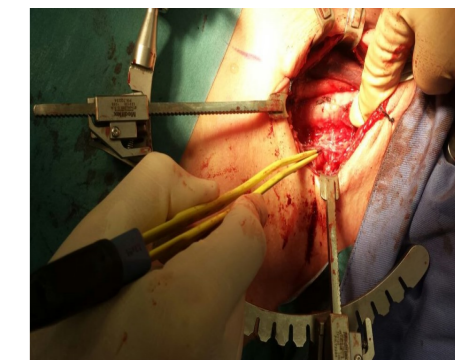

YOMED

The Retraction Company

Modułowy, uniwersalny, system haków automatycznych nowej generacji do zabiegów klasycznych i laparoskopowych.

Wspólna architektura systemu, specjalistyczne, dedykowane rozwiązania dla poszczególnych rodzajów zabiegów – laparoskopii, bariatryi, dużych zabiegów w obrębie jamy brzusznej, zabiegów ginekologicznych i proktologicznych w obrębie krocza, procedur urologicznych, mniejszych zabiegów jak operacje tarczycy, piersi, przepuklin, wyrostków, chirurgii dziecięcej.

FlexArm-Plus-

... każdy zabieg jest łatwiejszy...

Mediflex
Redefining Retraction.

Prawidłowa ekspozycja pola operacyjnego to warunek konieczny udanego zabiegu.

Jeżeli dodamy do tego jeszcze właściwe oświetlenie oraz odsunięcie narządów wewnętrznych zasłaniających pole operacyjne, to mamy pełny zakres retrakcji oferowany w naszych kompleksowych rozwiązaniach.

Małe systemy ram otwartych - Rama typu mini-Bookler na haki stałe wielorazowego użytku i tytanowo-aluminowa rama DYNA-Track zarówno na haki stałe wielorazowego użytku jak i haczyki samozaciskowe na silikonowych taśmach – zabiegi w obrębie szyi, głowy, tarczycy, krocza, odbytu, piersi, w chirurgii dziecięcej itp.

YOMED

The Retraction Company

Duże systemy ram o otwartej lub zamkniętej geometrii a także systemy bilateralne.

Pełny wybór haków w katalogu.

Akcesoria – ramy , haki, uchwyty, oświetlacze, giętkarki do haków plastycznych, silikonowe nakładki na haki, kontenery.