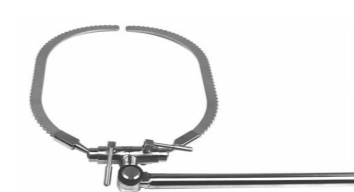

Małe systemy ram otwartych - Rama typu mini-Bookler na haki stałe wielorazowego użytku i tytanowo-aluminowa rama DYNA-Track zarówno na haki stałe wielorazowego użytku jak i haczyki samozaciskowe na silikonowych taśmach – zabiegi w obrębie szyi, głowy, tarczycy, krocza, odbytu, piersi, w chirurgii dziecięcej itp.

YOMED

The Retraction Company

Duże systemy ram o otwartej lub zamkniętej geometrii a także systemy bilateralne.

Pełny wybór haków w katalogu.

Akcesoria – ramy , haki, uchwyty, oświetlacze, giętkarki do haków plastycznych, silikonowe nakładki na haki, kontenery.