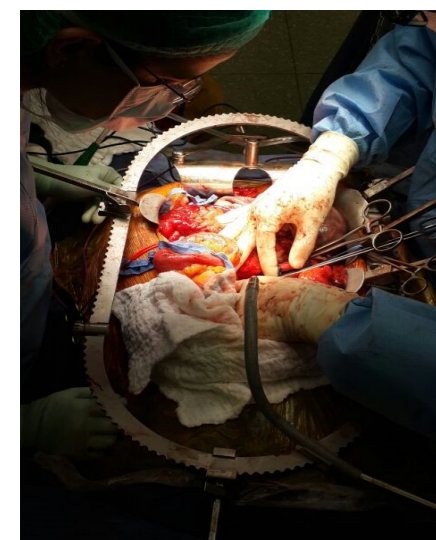

YOMED

The Retraction Company

Modułowy, uniwersalny, system haków automatycznych nowej generacji do zabiegów klasycznych i laparoskopowych.

Wspólna architektura systemu, specjalistyczne, dedykowane rozwiązania dla poszczególnych rodzajów zabiegów – laparoskopii, bariatryi, dużych zabiegów w obrębie jamy brzusznej, zabiegów ginekologicznych i proktologicznych w obrębie krocza, procedur urologicznych, mniejszych zabiegów jak operacje tarczycy, piersi, przepuklin, wyrostków, chirurgii dziecięcej.

Małe systemy ram otwartych - Rama typu mini-Bookler na haki stałe wielorazowego użytku i tytanowo-aluminowa rama DYNA-Track zarówno na haki stałe wielorazowego użytku jak i haczyki samozaciskowe na silikonowych taśmach – zabiegi w obrębie szyi, głowy, tarczycy, krocza, odbytu, piersi, w chirurgii dziecięcej itp.

YOMED

The Retraction Company

Duże systemy ram o otwartej lub zamkniętej geometrii a także systemy bilateralne.

Pełny wybór haków w katalogu.

Akcesoria – ramy , haki, uchwyty, oświetlacze, giętkarki do haków plastycznych, silikonowe nakładki na haki, kontenery.