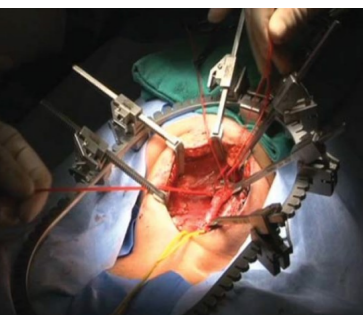

YOMED

The Retraction Company

Modułowy, uniwersalny, system haków automatycznych nowej generacji do zabiegów klasycznych i laparoskopowych.

Wspólna architektura systemu, specjalistyczne, dedykowane rozwiązania dla poszczególnych rodzajów zabiegów – laparoskopii, bariatryi, dużych zabiegów w obrębie jamy brzusznej, zabiegów ginekologicznych i proktologicznych w obrębie krocza, procedur urologicznych, mniejszych zabiegów jak operacje tarczycy, piersi, przepuklin, wyrostków, chirurgii dziecięcej.

FlexArm-Plus-

... każdy zabieg jest łatwiejszy...

Mediflex
Redefining Retraction.

Prawidłowa ekspozycja pola operacyjnego to warunek konieczny udanego zabiegu.

Jeżeli dodamy do tego jeszcze właściwe oświetlenie oraz odsunięcie narządów wewnętrznych zasłaniających pole operacyjne, to mamy pełny zakres retrakcji oferowany w naszych kompleksowych rozwiązaniach.

Małe systemy ram otwartych - Rama typu mini-Bookler na haki stałe wielorazowego użytku i tytanowo-aluminowa rama DYNA-Track zarówno na haki stałe wielorazowego użytku jak i haczyki samozaciskowe na silikonowych taśmach – zabiegi w obrębie szyi, głowy, tarczycy, krocza, odbytu, piersi, w chirurgii dziecięcej itp.

YOMED

The Retraction Company

Duże systemy ram o otwartej lub zamkniętej geometrii a także systemy bilateralne.

Pełny wybór haków w katalogu.

Akcesoria – ramy , haki, uchwyty, oświetlacze, giętkarki do haków plastycznych, silikonowe nakładki na haki, kontenery.