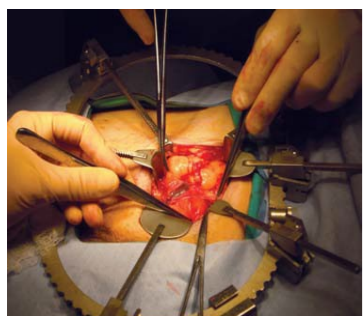

YOMED

The Retraction Company

Modułowy, uniwersalny, system haków automatycznych nowej generacji do zabiegów klasycznych i laparoskopowych.

Wspólna architektura systemu, specjalistyczne, dedykowane rozwiązania dla poszczególnych rodzajów zabiegów – laparoskopii, bariatryi, dużych zabiegów w obrębie jamy brzusznej, zabiegów ginekologicznych i proktologicznych w obrębie krocza, procedur urologicznych, mniejszych zabiegów jak operacje tarczycy, piersi, przepuklin, wyrostków, chirurgii dziecięcej.

FlexArm-Plus-

... każdy zabieg jest łatwiejszy...

Mediflex
Redefining Retraction.

Prawidłowa ekspozycja pola operacyjnego to warunek konieczny udanego zabiegu.

Jeżeli dodamy do tego jeszcze właściwe oświetlenie oraz odsunięcie narządów wewnętrznych zasłaniających pole operacyjne, to mamy pełny zakres retrakcji oferowany w naszych kompleksowych rozwiązaniach.

Małe systemy ram otwartych - Rama typu mini-Bookler na haki stałe wielorazowego użytku i tytanowo-aluminowa rama DYNA-Track zarówno na haki stałe wielorazowego użytku jak i haczyki samozaciskowe na silikonowych taśmach – zabiegi w obrębie szyi, głowy, tarczycy, krocza, odbytu, piersi, w chirurgii dziecięcej itp.

YOMED

The Retraction Company

Duże systemy ram o otwartej lub zamkniętej geometrii a także systemy bilateralne.

Pełny wybór haków w katalogu.

Akcesoria – ramy , haki, uchwyty, oświetlacze, giętkarki do haków plastycznych, silikonowe nakładki na haki, kontenery.