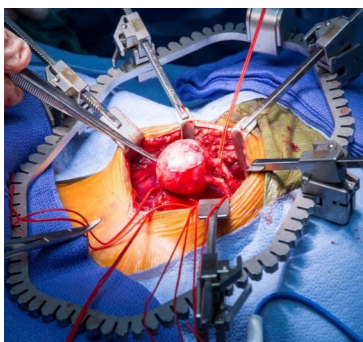

YOMED

The Retraction Company

Modułowy, uniwersalny, system haków automatycznych nowej generacji do zabiegów klasycznych i laparoskopowych.

Wspólna architektura systemu, specjalistyczne, dedykowane rozwiązania dla poszczególnych rodzajów zabiegów – laparoskopii, bariatryi, dużych zabiegów w obrębie jamy brzusznej, zabiegów ginekologicznych i proktologicznych w obrębie krocza, procedur urologicznych, mniejszych zabiegów jak operacje tarczycy, piersi, przepuklin, wyrostków, chirurgii dziecięcej.

FlexArm-Plus-

... każdy zabieg jest łatwiejszy...

Mediflex
Redefining Retraction.

Prawidłowa ekspozycja pola operacyjnego to warunek konieczny udanego zabiegu.

Jeżeli dodamy do tego jeszcze właściwe oświetlenie oraz odsunięcie narządów wewnętrznych zasłaniających pole operacyjne, to mamy pełny zakres retrakcji oferowany w naszych kompleksowych rozwiązaniach.

Małe systemy ram otwartych - Rama typu mini-Bookler na haki stałe wielorazowego użytku i tytanowo-aluminowa rama DYNA-Track zarówno na haki stałe wielorazowego użytku jak i haczyki samozaciskowe na silikonowych taśmach – zabiegi w obrębie szyi, głowy, tarczycy, krocza, odbytu, piersi, w chirurgii dziecięcej itp.

YOMED

The Retraction Company

Duże systemy ram o otwartej lub zamkniętej geometrii a także systemy bilateralne.

Pełny wybór haków w katalogu.

Akcesoria – ramy , haki, uchwyty, oświetlacze, giętkarki do haków plastycznych, silikonowe nakładki na haki, kontenery.