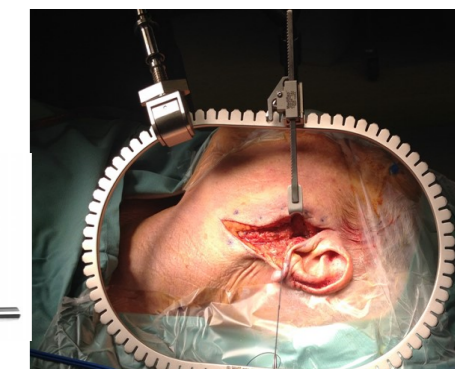

FlexArm-Plus-

... każdy zabieg jest łatwiejszy...

Mediflex
Redefining Retraction.

Prawidłowa ekspozycja pola operacyjnego to warunek konieczny udanego zabiegu.

Jeżeli dodamy do tego jeszcze właściwe oświetlenie oraz odsunięcie narządów wewnętrznych zasłaniających pole operacyjne, to mamy pełny zakres retrakcji oferowany w naszych kompleksowych rozwiązaniach.

Małe systemy ram otwartych - Rama typu mini-Bookler na haki stałe wielorazowego użytku i tytanowo-aluminowa rama DYNA-Track zarówno na haki stałe wielorazowego użytku jak i haczyki samozaciskowe na silikonowych taśmach – zabiegi w obrębie szyi, głowy, tarczycy, krocza, odbytu, piersi, w chirurgii dziecięcej itp.

YOMED

The Retraction Company

Duże systemy ram o otwartej lub zamkniętej geometrii a także systemy bilateralne.

Pełny wybór haków w katalogu.

Akcesoria – ramy , haki, uchwyty, oświetlacze, giętkarki do haków plastycznych, silikonowe nakładki na haki, kontenery.