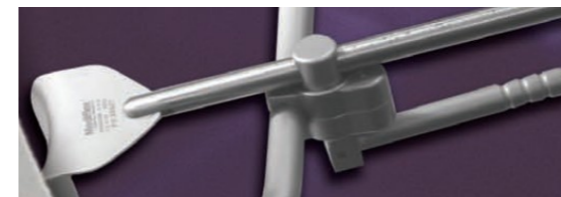

YOMED

The Retraction Company

Modułowy, uniwersalny, system haków automatycznych nowej generacji do zabiegów klasycznych i laparoskopowych.

Wspólna architektura systemu, specjalistyczne, dedykowane rozwiązania dla poszczególnych rodzajów zabiegów – laparoskopii, bariatryi, dużych zabiegów w obrębie jamy brzusznej, zabiegów ginekologicznych i proktologicznych w obrębie krocza, procedur urologicznych, mniejszych zabiegów jak operacje tarczycy, piersi, przepuklin, wyrostków, chirurgii dziecięcej.

FlexArm-Plus-

... każdy zabieg jest łatwiejszy...

Mediflex
Redefining Retraction.

Prawidłowa ekspozycja pola operacyjnego to warunek konieczny udanego zabiegu.

Jeżeli dodamy do tego jeszcze właściwe oświetlenie oraz odsunięcie narządów wewnętrznych zasłaniających pole operacyjne, to mamy pełny zakres retrakcji oferowany w naszych kompleksowych rozwiązaniach.

Małe systemy ram otwartych - Rama typu mini-Bookler na haki stałe wielorazowego użytku i tytanowo-aluminowa rama DYNA-Track zarówno na haki stałe wielorazowego użytku jak i haczyki samozaciskowe na silikonowych taśmach – zabiegi w obrębie szyi, głowy, tarczycy, krocza, odbytu, piersi, w chirurgii dziecięcej itp.

YOMED

The Retraction Company

Duże systemy ram o otwartej lub zamkniętej geometrii a także systemy bilateralne.

Pełny wybór haków w katalogu.

Akcesoria – ramy , haki, uchwyty, oświetlacze, giętkarki do haków plastycznych, silikonowe nakładki na haki, kontenery.