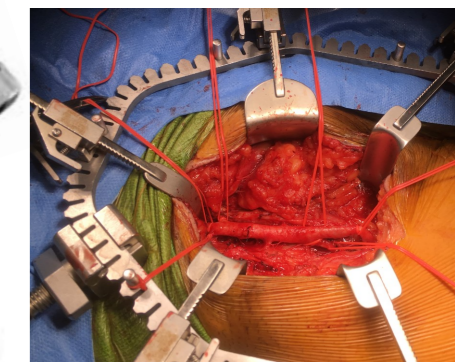

YOMED

The Retraction Company

Modułowy, uniwersalny, system haków automatycznych nowej generacji do zabiegów klasycznych i laparoskopowych.

Wspólna architektura systemu, specjalistyczne, dedykowane rozwiązania dla poszczególnych rodzajów zabiegów – laparoskopii, bariatryi, dużych zabiegów w obrębie jamy brzusznej, zabiegów ginekologicznych i proktologicznych w obrębie krocza, procedur urologicznych, mniejszych zabiegów jak operacje tarczycy, piersi, przepuklin, wyrostków, chirurgii dziecięcej.

FlexArm-Plus-

... każdy zabieg jest łatwiejszy...

Mediflex
Redefining Retraction.

Prawidłowa ekspozycja pola operacyjnego to warunek konieczny udanego zabiegu.

Jeżeli dodamy do tego jeszcze właściwe oświetlenie oraz odsunięcie narządów wewnętrznych zasłaniających pole operacyjne, to mamy pełny zakres retrakcji oferowany w naszych kompleksowych rozwiązaniach.

Małe systemy ram otwartych - Rama typu mini-Bookler na haki stałe wielorazowego użytku i tytanowo-aluminowa rama DYNA-Track zarówno na haki stałe wielorazowego użytku jak i haczyki samozaciskowe na silikonowych taśmach – zabiegi w obrębie szyi, głowy, tarczycy, krocza, odbytu, piersi, w chirurgii dziecięcej itp.

YOMED

The Retraction Company

Duże systemy ram o otwartej lub zamkniętej geometrii a także systemy bilateralne.

Pełny wybór haków w katalogu.

Akcesoria – ramy , haki, uchwyty, oświetlacze, giętkarki do haków plastycznych, silikonowe nakładki na haki, kontenery.