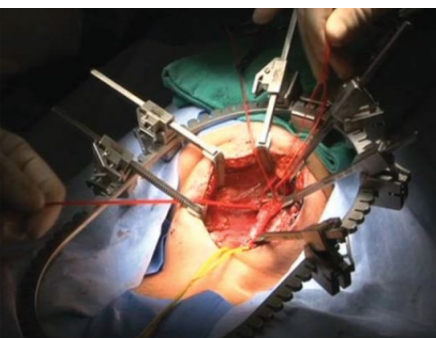

YOMED

The Retraction Company

Modułowy, uniwersalny, system haków automatycznych nowej generacji do zabiegów klasycznych i laparoskopowych.

Wspólna architektura systemu, specjalistyczne, dedykowane rozwiązania dla poszczególnych rodzajów zabiegów – laparoskopii, bariatryi, dużych zabiegów w obrębie jamy brzusznej, zabiegów ginekologicznych i proktologicznych w obrębie krocza, procedur urologicznych, mniejszych zabiegów jak operacje tarczycy, piersi, przepuklin, wyrostków, chirurgii dziecięcej.

FlexArm-Plus-

... każdy zabieg jest łatwiejszy...

Mediflex
Redefining Retraction.

Prawidłowa ekspozycja pola operacyjnego to warunek konieczny udanego zabiegu.

Jeżeli dodamy do tego jeszcze właściwe oświetlenie oraz odsunięcie narządów wewnętrznych zasłaniających pole operacyjne, to mamy pełny zakres retrakcji oferowany w naszych kompleksowych rozwiązaniach.

Małe systemy ram otwartych - Rama typu mini-Bookler na haki stałe wielorazowego użytku i tytanowo-aluminowa rama DYNA-Track zarówno na haki stałe wielorazowego użytku jak i haczyki samozaciskowe na silikonowych taśmach – zabiegi w obrębie szyi, głowy, tarczycy, krocza, odbytu, piersi, w chirurgii dziecięcej itp.

YOMED

The Retraction Company

Duże systemy ram o otwartej lub zamkniętej geometrii a także systemy bilateralne.

Pełny wybór haków w katalogu.

Akcesoria – ramy , haki, uchwyty, oświetlacze, giętkarki do haków plastycznych, silikonowe nakładki na haki, kontenery.