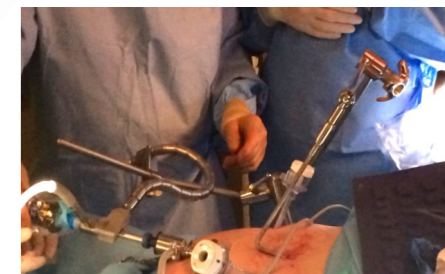

YOMED

The Retraction Company

Modułowy, uniwersalny, system haków automatycznych nowej generacji do zabiegów klasycznych i laparoskopowych.

Wspólna architektura systemu, specjalistyczne, dedykowane rozwiązania dla poszczególnych rodzajów zabiegów – laparoskopii, bariatryi, dużych zabiegów w obrębie jamy brzusznej, zabiegów ginekologicznych i proktologicznych w obrębie krocza, procedur urologicznych, mniejszych zabiegów jak operacje tarczycy, piersi, przepuklin, wyrostków, chirurgii dziecięcej.

FlexArm-Plus-

... każdy zabieg jest łatwiejszy...

Mediflex
Redefining Retraction.

Prawidłowa ekspozycja pola operacyjnego to warunek konieczny udanego zabiegu.

Jeżeli dodamy do tego jeszcze właściwe oświetlenie oraz odsunięcie narządów wewnętrznych zasłaniających pole operacyjne, to mamy pełny zakres retrakcji oferowany w naszych kompleksowych rozwiązaniach.

Małe systemy ram otwartych - Rama typu mini-Bookler na haki stałe wielorazowego użytku i tytanowo-aluminowa rama DYNA-Track zarówno na haki stałe wielorazowego użytku jak i haczyki samozaciskowe na silikonowych taśmach – zabiegi w obrębie szyi, głowy, tarczycy, krocza, odbytu, piersi, w chirurgii dziecięcej itp.

YOMED

The Retraction Company

Duże systemy ram o otwartej lub zamkniętej geometrii a także systemy bilateralne.

Pełny wybór haków w katalogu.

Akcesoria – ramy , haki, uchwyty, oświetlacze, giętkarki do haków plastycznych, silikonowe nakładki na haki, kontenery.