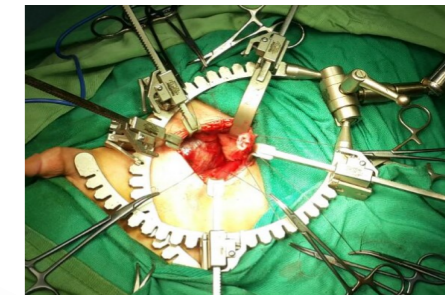

YOMED

The Retraction Company

Modułowy, uniwersalny, system haków automatycznych nowej generacji do zabiegów klasycznych i laparoskopowych.

Wspólna architektura systemu, specjalistyczne, dedykowane rozwiązania dla poszczególnych rodzajów zabiegów – laparoskopii, bariatryi, dużych zabiegów w obrębie jamy brzusznej, zabiegów ginekologicznych i proktologicznych w obrębie krocza, procedur urologicznych, mniejszych zabiegów jak operacje tarczycy, piersi, przepuklin, wyrostków, chirurgii dziecięcej.

FlexArm-Plus-

... każdy zabieg jest łatwiejszy...

Mediflex
Redefining Retraction.

Prawidłowa ekspozycja pola operacyjnego to warunek konieczny udanego zabiegu.

Jeżeli dodamy do tego jeszcze właściwe oświetlenie oraz odsunięcie narządów wewnętrznych zasłaniających pole operacyjne, to mamy pełny zakres retrakcji oferowany w naszych kompleksowych rozwiązaniach.

Małe systemy ram otwartych - Rama typu mini-Bookler na haki stałe wielorazowego użytku i tytanowo-aluminowa rama DYNA-Track zarówno na haki stałe wielorazowego użytku jak i haczyki samozaciskowe na silikonowych taśmach – zabiegi w obrębie szyi, głowy, tarczycy, krocza, odbytu, piersi, w chirurgii dziecięcej itp.

YOMED

The Retraction Company

Duże systemy ram o otwartej lub zamkniętej geometrii a także systemy bilateralne.

Pełny wybór haków w katalogu.

Akcesoria – ramy , haki, uchwyty, oświetlacze, giętkarki do haków plastycznych, silikonowe nakładki na haki, kontenery.