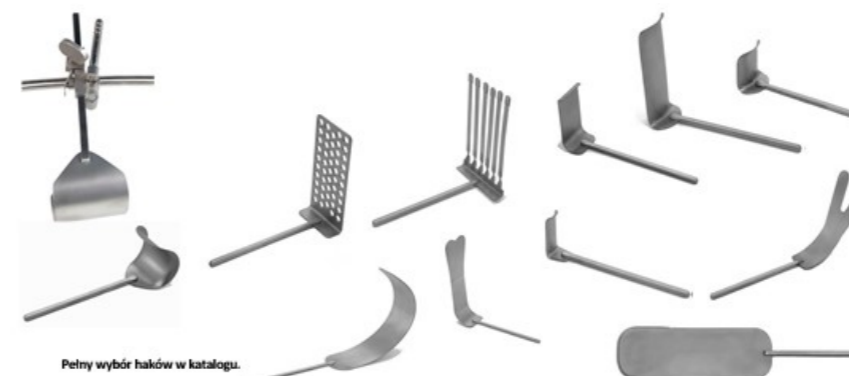

YOMED

The Retraction Company

Modułowy, uniwersalny, system haków automatycznych nowej generacji do zabiegów klasycznych i laparoskopowych.

Wspólna architektura systemu, specjalistyczne, dedykowane rozwiązania dla poszczególnych rodzajów zabiegów – laparoskopii, bariatryi, dużych zabiegów w obrębie jamy brzusznej, zabiegów ginekologicznych i proktologicznych w obrębie krocza, procedur urologicznych, mniejszych zabiegów jak operacje tarczycy, piersi, przepuklin, wyrostków, chirurgii dziecięcej.

FlexArm-Plus-

... każdy zabieg jest łatwiejszy...

Mediflex
Redefining Retraction.

Prawidłowa ekspozycja pola operacyjnego to warunek konieczny udanego zabiegu.

Jeżeli dodamy do tego jeszcze właściwe oświetlenie oraz odsunięcie narządów wewnętrznych zasłaniających pole operacyjne, to mamy pełny zakres retrakcji oferowany w naszych kompleksowych rozwiązaniach.

Małe systemy ram otwartych - Rama typu mini-Bookler na haki stałe wielorazowego użytku i tytanowo-aluminowa rama DYNA-Track zarówno na haki stałe wielorazowego użytku jak i haczyki samozaciskowe na silikonowych taśmach – zabiegi w obrębie szyi, głowy, tarczycy, krocza, odbytu, piersi, w chirurgii dziecięcej itp.

YOMED

The Retraction Company

Duże systemy ram o otwartej lub zamkniętej geometrii a także systemy bilateralne.

Pełny wybór haków w katalogu.

Akcesoria – ramy , haki, uchwyty, oświetlacze, giętkarki do haków plastycznych, silikonowe nakładki na haki, kontenery.