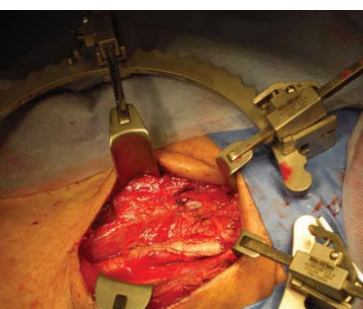

YOMED

The Retraction Company

Modułowy, uniwersalny, system haków automatycznych nowej generacji do zabiegów klasycznych i laparoskopowych.

Wspólna architektura systemu, specjalistyczne, dedykowane rozwiązania dla poszczególnych rodzajów zabiegów – laparoskopii, bariatryi, dużych zabiegów w obrębie jamy brzusznej, zabiegów ginekologicznych i proktologicznych w obrębie krocza, procedur urologicznych, mniejszych zabiegów jak operacje tarczycy, piersi, przepuklin, wyrostków, chirurgii dziecięcej.

FlexArm-Plus-

... każdy zabieg jest łatwiejszy...

Mediflex
Redefining Retraction.

Prawidłowa ekspozycja pola operacyjnego to warunek konieczny udanego zabiegu.

Jeżeli dodamy do tego jeszcze właściwe oświetlenie oraz odsunięcie narządów wewnętrznych zasłaniających pole operacyjne, to mamy pełny zakres retrakcji oferowany w naszych kompleksowych rozwiązaniach.

Małe systemy ram otwartych - Rama typu mini-Bookler na haki stałe wielorazowego użytku i tytanowo-aluminowa rama DYNA-Track zarówno na haki stałe wielorazowego użytku jak i haczyki samozaciskowe na silikonowych taśmach – zabiegi w obrębie szyi, głowy, tarczycy, krocza, odbytu, piersi, w chirurgii dziecięcej itp.

YOMED

The Retraction Company

Duże systemy ram o otwartej lub zamkniętej geometrii a także systemy bilateralne.

Pełny wybór haków w katalogu.

Akcesoria – ramy , haki, uchwyty, oświetlacze, giętkarki do haków plastycznych, silikonowe nakładki na haki, kontenery.