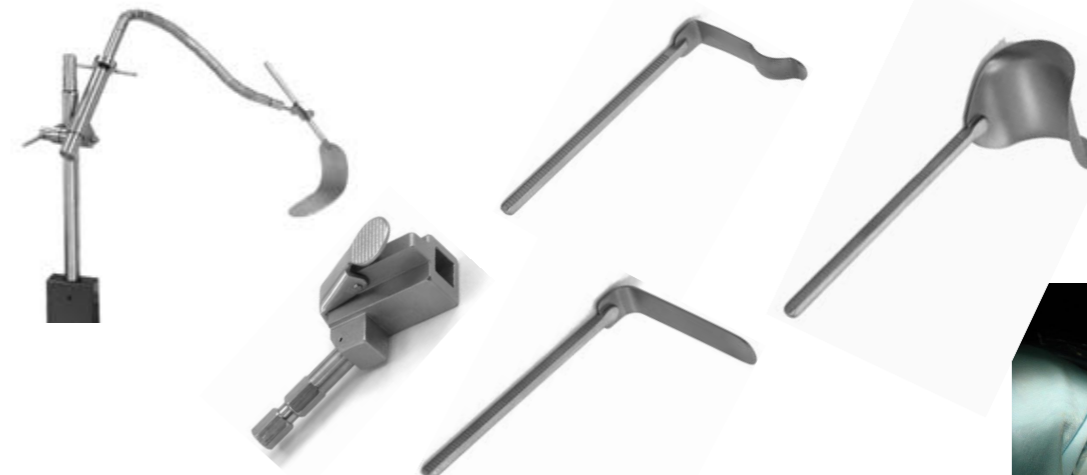

YOMED

The Retraction Company

Modułowy, uniwersalny, system haków automatycznych nowej generacji do zabiegów klasycznych i laparoskopowych.

Wspólna architektura systemu, specjalistyczne, dedykowane rozwiązania dla poszczególnych rodzajów zabiegów – laparoskopii, bariatryi, dużych zabiegów w obrębie jamy brzusznej, zabiegów ginekologicznych i proktologicznych w obrębie krocza, procedur urologicznych, mniejszych zabiegów jak operacje tarczycy, piersi, przepuklin, wyrostków, chirurgii dziecięcej.

FlexArm-Plus-

... każdy zabieg jest łatwiejszy...

Mediflex
Redefining Retraction.

Prawidłowa ekspozycja pola operacyjnego to warunek konieczny udanego zabiegu.

Jeżeli dodamy do tego jeszcze właściwe oświetlenie oraz odsunięcie narządów wewnętrznych zasłaniających pole operacyjne, to mamy pełny zakres retrakcji oferowany w naszych kompleksowych rozwiązaniach.

Małe systemy ram otwartych - Rama typu mini-Bookler na haki stałe wielorazowego użytku i tytanowo-aluminowa rama DYNA-Track zarówno na haki stałe wielorazowego użytku jak i haczyki samozaciskowe na silikonowych taśmach – zabiegi w obrębie szyi, głowy, tarczycy, krocza, odbytu, piersi, w chirurgii dziecięcej itp.

YOMED

The Retraction Company

Duże systemy ram o otwartej lub zamkniętej geometrii a także systemy bilateralne.

Pełny wybór haków w katalogu.

Akcesoria – ramy , haki, uchwyty, oświetlacze, giętkarki do haków plastycznych, silikonowe nakładki na haki, kontenery.