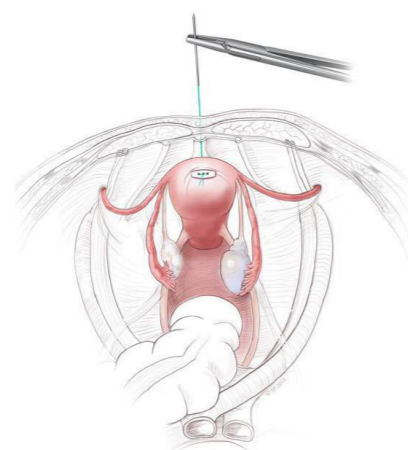

FlexArm-Plus-

... każdy zabieg jest łatwiejszy...

Mediflex
Redefining Retraction.

Prawidłowa ekspozycja pola operacyjnego to warunek konieczny udanego zabiegu.

Jeżeli dodamy do tego jeszcze właściwe oświetlenie oraz odsunięcie narządów wewnętrznych zasłaniających pole operacyjne, to mamy pełny zakres retrakcji oferowany w naszych kompleksowych rozwiązaniach.

Małe systemy ram otwartych - Rama typu mini-Bookler na haki stałe wielorazowego użytku i tytanowo-aluminowa rama DYNA-Track zarówno na haki stałe wielorazowego użytku jak i haczyki samozaciskowe na silikonowych taśmach – zabiegi w obrębie szyi, głowy, tarczycy, krocza, odbytu, piersi, w chirurgii dziecięcej itp.

YOMED

The Retraction Company

Duże systemy ram o otwartej lub zamkniętej geometrii a także systemy bilateralne.

Pełny wybór haków w katalogu.

Akcesoria – ramy , haki, uchwyty, oświetlacze, giętkarki do haków plastycznych, silikonowe nakładki na haki, kontenery.

FlexArm™ Plus
TWIN LAPAROSCOPIC SYSTEM - REF. NO. 99000

Mediflex®
SURGICAL PRODUCTS

KONTAKT:
YOMED Joanna Wawrzyniak
ul. Poleska 18/2, 40-733 Katowice

Tel. 883 013 093, 795 462 115
Fax: 32 352 09 33
e-mail: biuro@yomed.pl